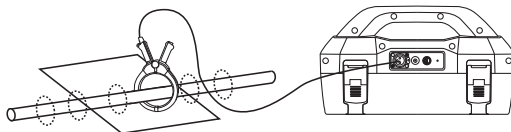

Guide de l'utilisateur de la pince à champ magnétique V1.1

Notice d'utilisation de la pince à champ magnétique

La pince est utilisée pour appliquer le signal de l'émetteur à un câble cible lorsque l'accès au conducteur est impossible ou que les câbles sont sous tension.

| | |
|--|---|
|  | Pince 2" (50 mm) <u>Moyenne fréquence</u> . Convient aux câbles de petit diamètre comme les câbles de télécommunications. |
|  | Pince 4" (100mm) Pince à usage général utilisée pour la majorité des applications <u>moyenne fréquence</u> . |
|  | Pince 5" (125mm) Pince à usage général utilisée pour la majorité des applications <u>moyenne fréquence</u> . Elle est également utile pour des conduites non métalliques de 100 mm (4") environ qui contiennent des câbles. |
|  | Pince Signal Select de 4" (100 mm) Pince <u>basse fréquence</u> également utilisée pour Signal Select (SiS) et Signal Direction (SD). |
|  | Pince flexible de 18" (450 mm) Pince <u>moyenne fréquence</u> convenant aux câbles difficiles à atteindre ou aux situations de grand diamètre comme des poteaux électriques. |

Appliquez la pince autour du câble à détecter en veillant à ce que la pince soit complètement fermée et à ce que les faces des deux demi-pièces s'assemblent correctement. Si la pince n'est pas complètement fermée, ceci va réduire significativement l'efficacité de la pince.

Pour utiliser la pince à champ magnétique, les deux extrémités du câble doivent être mises à la terre afin de permettre la circulation du courant. En présence de plusieurs terres ou d'un maillage de mise à la terre, veillez à installer la pince sur la ligne cible et pas sur le bus de mise à la terre/les autres terres, afin d'éviter que le signal appliqué soit également transmis à d'autres lignes.